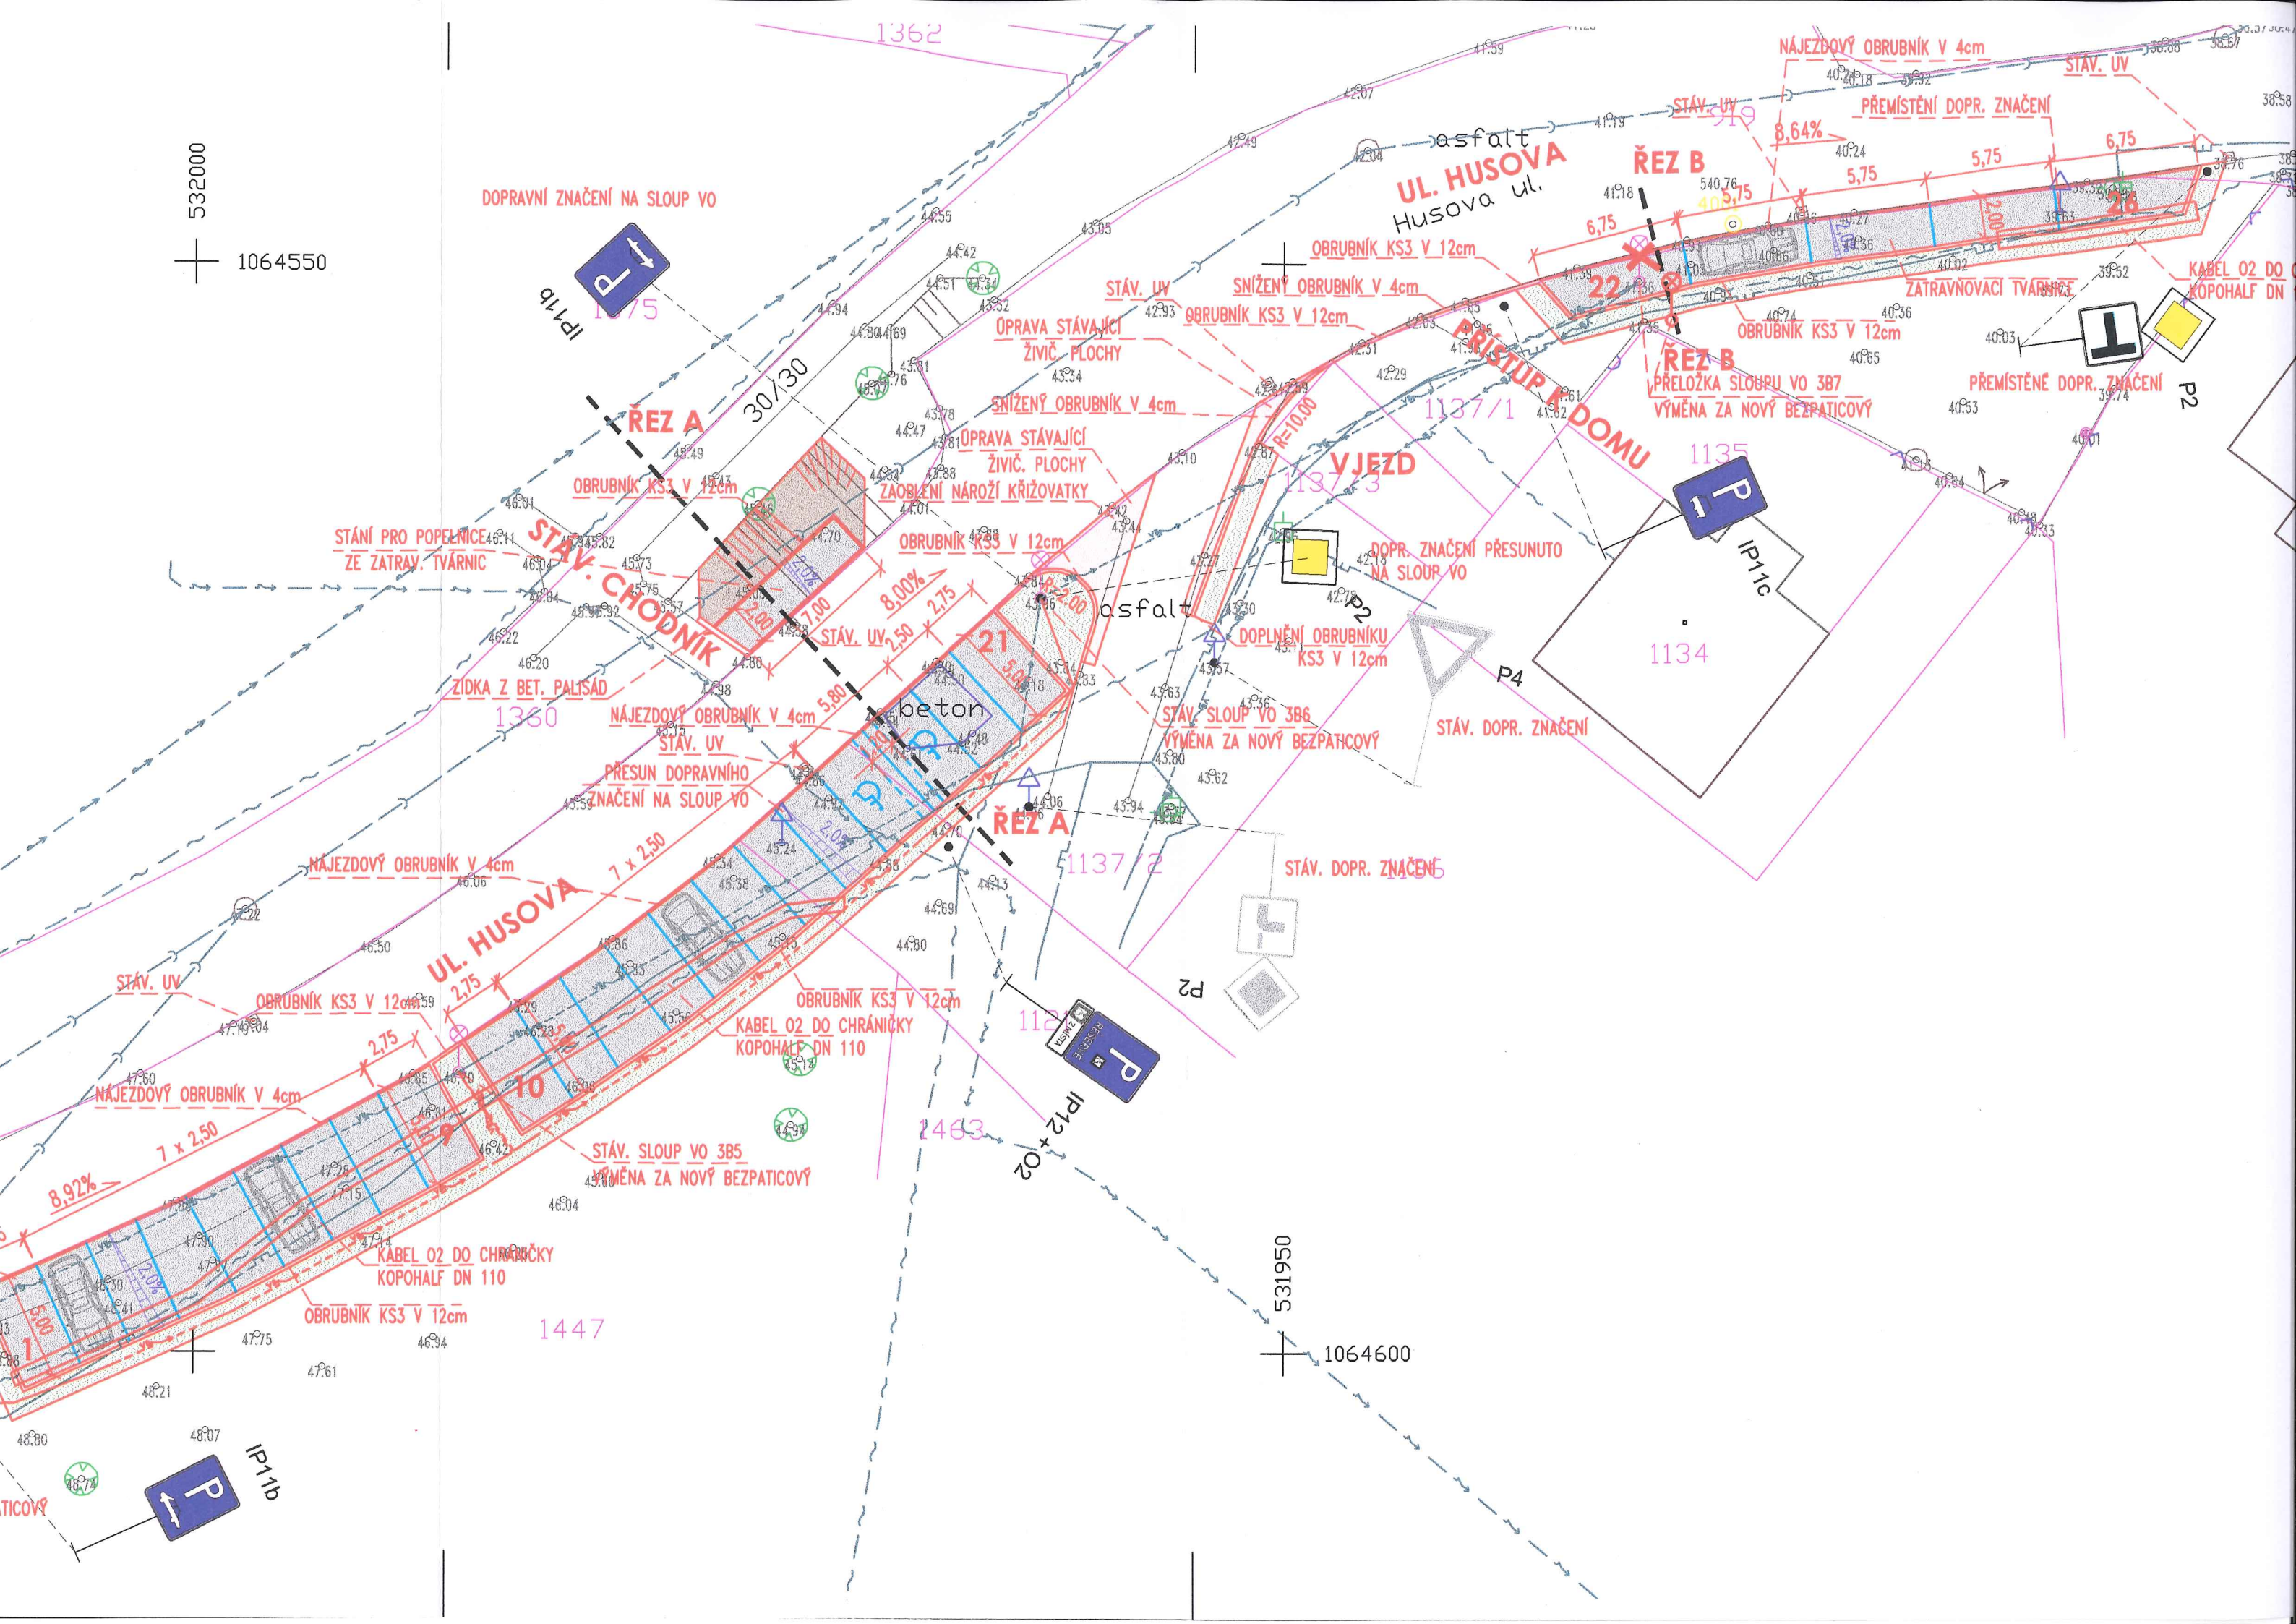

532000
1064550

DOPRAVNÍ ZNAČENÍ NA SLOUP VO

UL. HUSOVA
Husova ul.

ŘEZ B

NÁJEZDOVÝ OBRUBNÍK V 4cm

STAV. UV

PŘEMÍSTĚNÍ DOPR. ZNAČENÍ

8,64%

KABEL O2 DO KOPHALF DN

OPRAVA STÁVAJÍCÍ ŽIVIC. PLOCHY

SNÍŽENÝ OBRUBNÍK V 4cm

ŘEZ B

PŘELOŽKA SLOUPU VO 387
VÝMĚNA ZA NOVÝ BEZPATICOVÝ

PŘEMÍSTĚNÉ DOPR. ZNAČENÍ

SNÍŽENÝ OBRUBNÍK V 4cm

OPRAVA STÁVAJÍCÍ ŽIVIC. PLOCHY
ZAOBLBNÍ NÁROŽÍ KŘIŽOVATKY

DOPR. ZNAČENÍ PŘESUNUTO NA SLOUP VO

1134

ZÍDKA Z BET. PALISÁD

NÁJEZDOVÝ OBRUBNÍK V 4cm

STAV. UV

DOPLNĚNÍ OBRUBNÍKU KS3 V 12cm

STAV. DOPR. ZNAČENÍ

PŘESUN DOPRAVNÍHO ZNAČENÍ NA SLOUP VO

ŘEZ A

STAV. DOPR. ZNAČENÍ

NÁJEZDOVÝ OBRUBNÍK V 4cm

UL. HUSOVA

7 x 2,50

STAV. UV

OBRUBNÍK KS3 V 12cm

OBRUBNÍK KS3 V 12cm